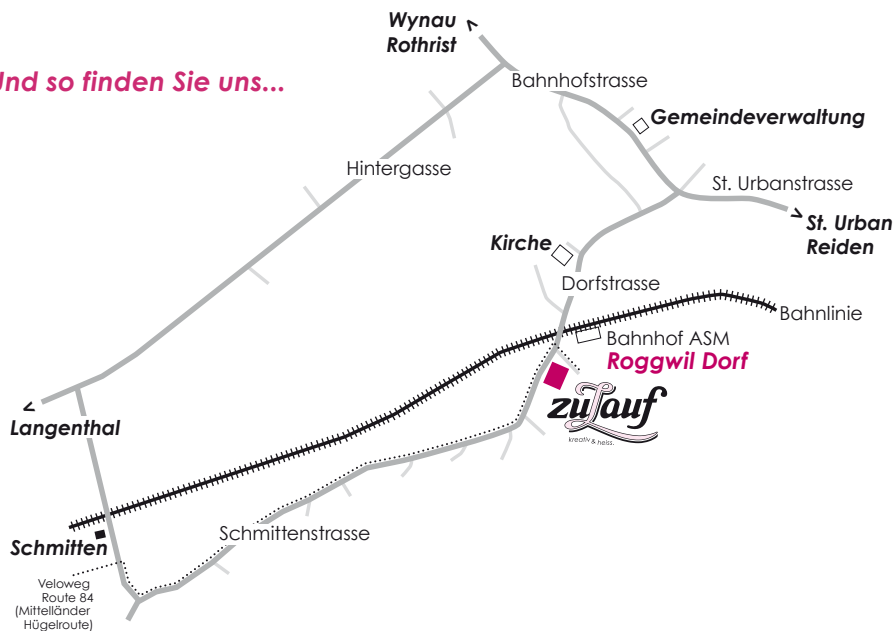

Anfahrtsplan

Bäckerei
Konditorei
Café

So finden Sie Roggwil BE...

Und so finden Sie uns...

Beck Zulauf, immer frisch und fein!

Dorfstrasse 25 • 4914 Roggwil • Tel 062 929 38 18
vis-à-vis Bahnhof «Dorf» • www.beck-zulauf.ch

.....
beck-zulauf.ch